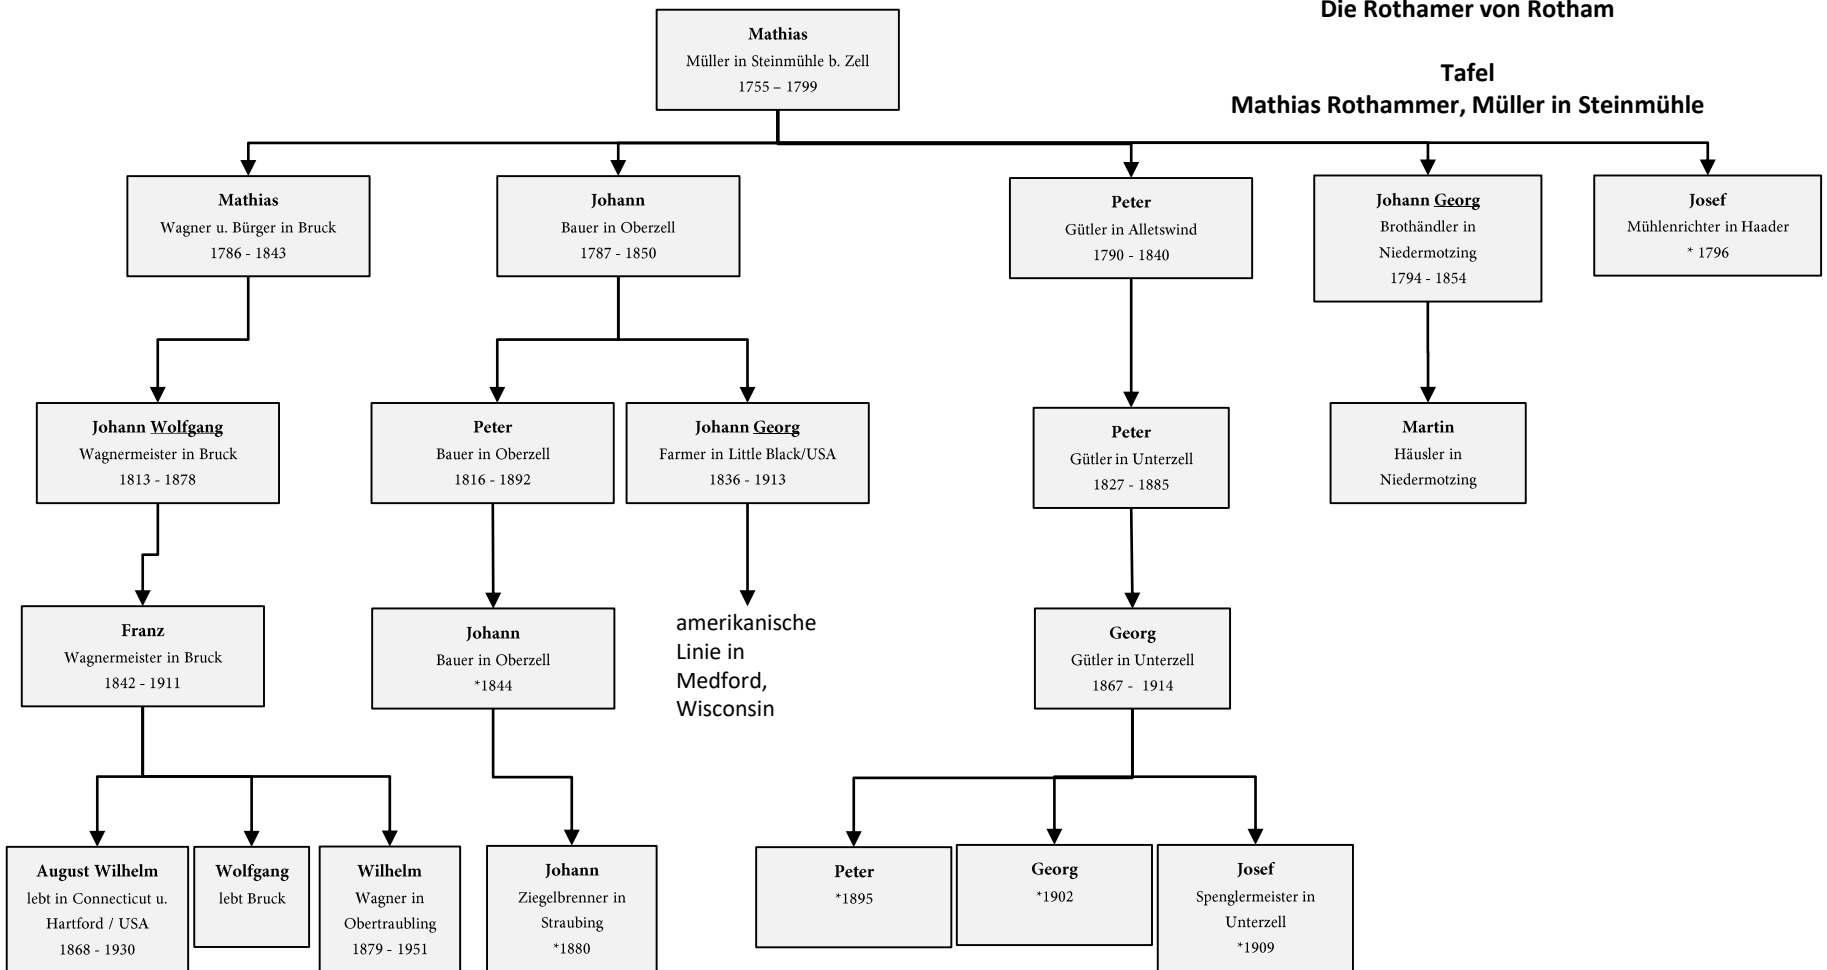

Joseph Rothammer
Bauer in Großneundling
1730 - 1794

Mathias
Söldner in Rattiszell 26
1758 - 1828

Johann Georg
Häusler in Wäscherszell
*1764

Josef
Bauer in Wäscherszell 1
1766 - 1840

Jakob Wolfgang
Häusler in Heilbrunn
*1769

Nikolaus
Hausbesitzer in Straubing
* 1826

Josef
Bauer in Irling
1838 - 1910

Johann
Bauer in Euersdorf
Bauer in Gschwellhof
1841 - 1924

Jakob
Hufschmied in
Bischofmais
*1858

Xaver
Landwirt in
Unterparkstetten
*1872

Alois
ab 1906 Bauer
in
Gschwellhof
*1880

Johann
Bauer in
Breitenweinzier
1882-1967

Johann
Söldner in
Rattiszell 26
1872 - 1924

Josef
Straßenbahnführer
in Regensburg
*1881

Johann
Halbbauer in
Dammersdorf
*1865

Josef
Bauer in Irling
1873 - 1931

Die Rothamer von Rotham

Tafel Mathias Rothammer, Müller in Steinmühle

Ohne Gewähr auf Vollständigkeit.