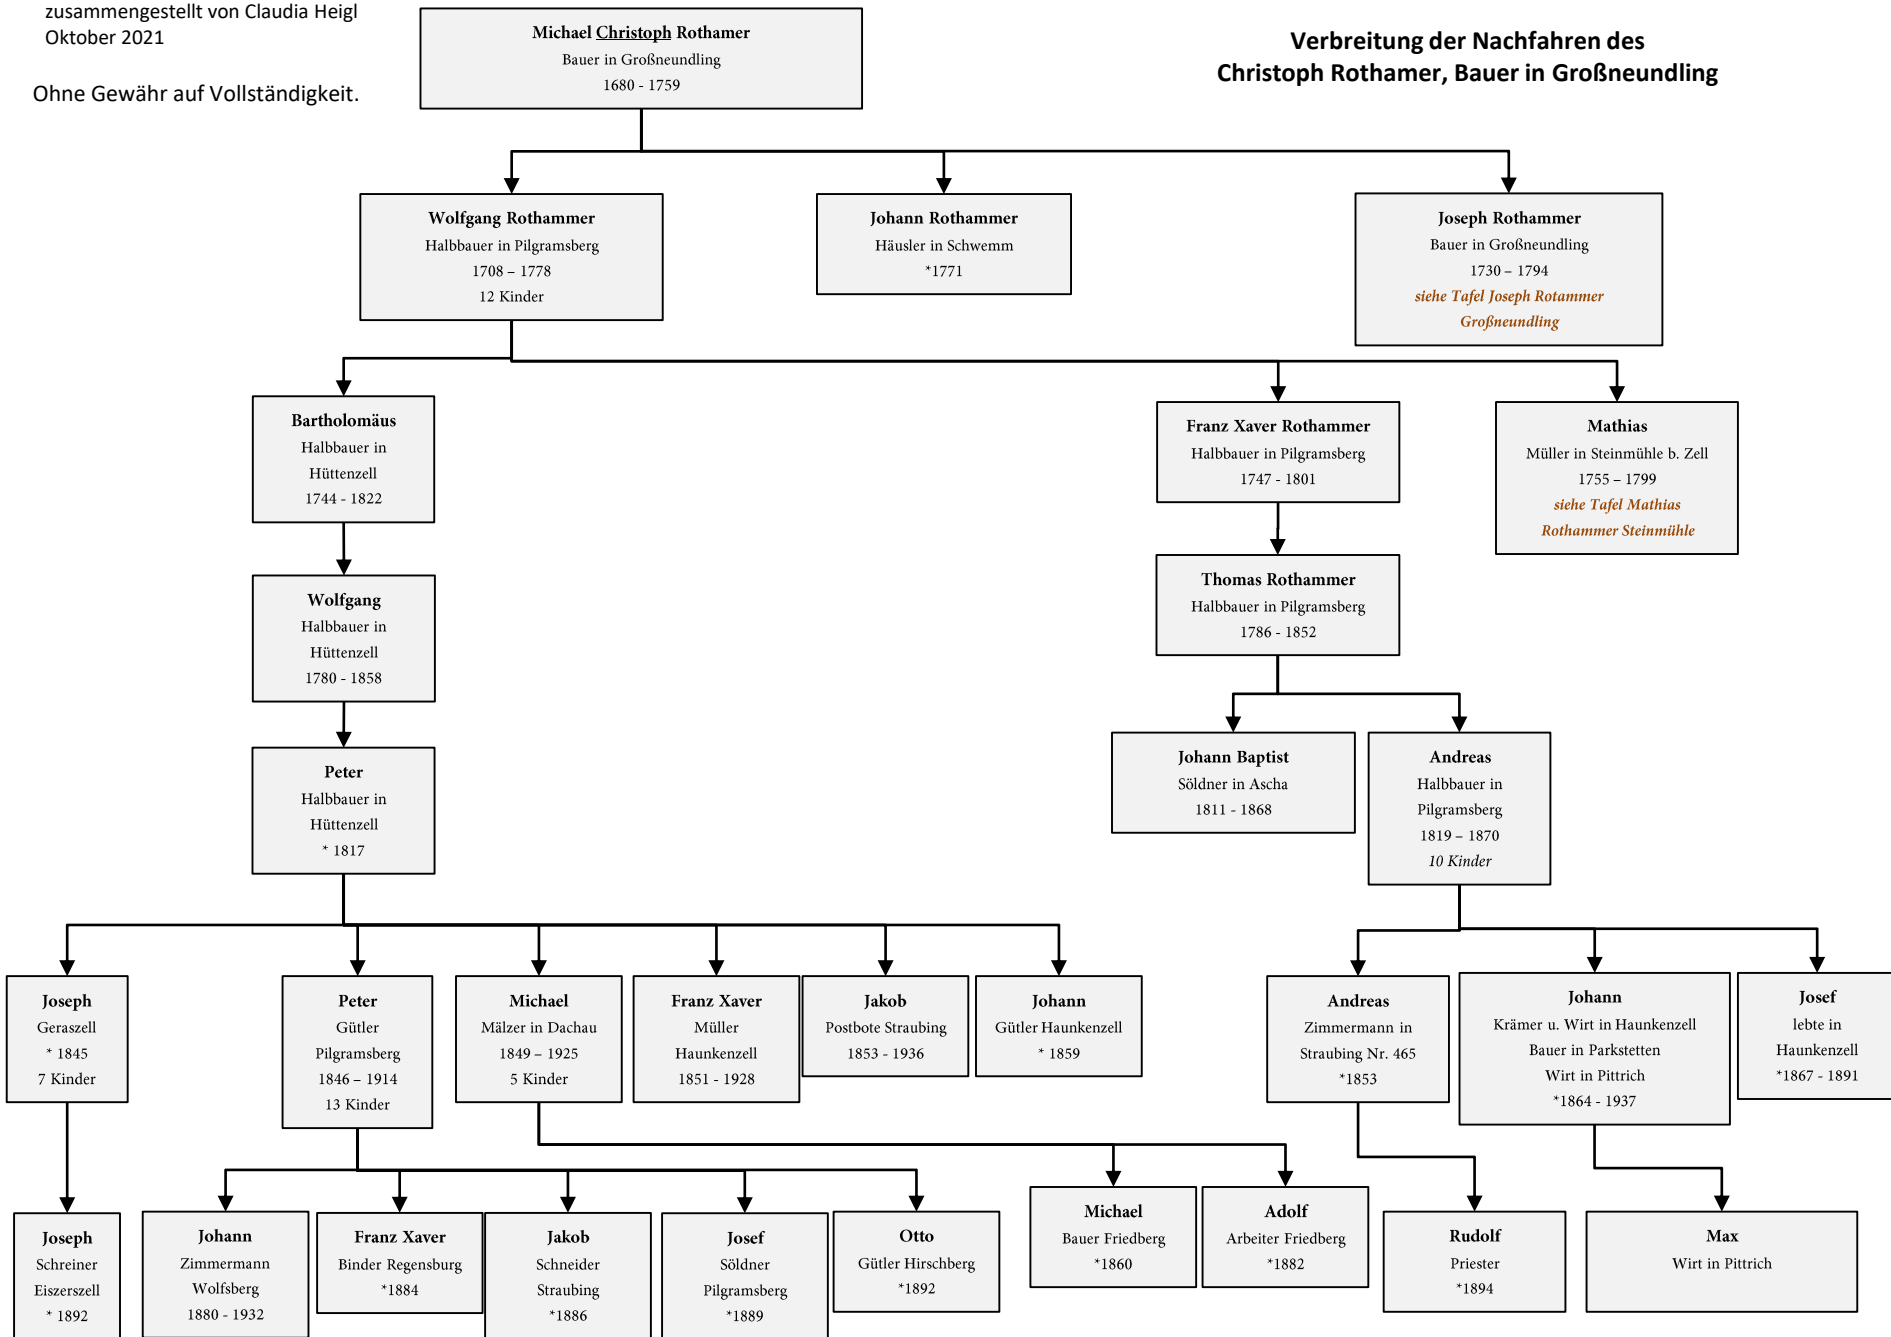

Ohne Gewähr auf Vollständigkeit.

Die Rothamer von Rotham

Verbreitung der Nachfahren des Christoph Rothamer, Bauer in Großneundling

Ohne Gewähr auf Vollständigkeit.

Die Rothamer von Rotham

Tafel Josef Rothammer, Bauer in Großneundling

Joseph Rothammer
Bauer in Großneundling
1730 - 1794

Mathias
Söldner in Rattiszell 26
1758 - 1828

Johann Georg
Häusler in Wäscherszell
*1764

Josef
Bauer in Wäscherszell 1
1766 - 1840

Jakob Wolfgang
Häusler in Heilbrunn
*1769

Thomas
Söldner in Wiesing
* 1772

Wolfgang
Bauer in Großneundling
1775 - 1848

Georg
Söldner in Rattiszell 26
1794 - 1832

Josef
Söldner in Rattiszell 20
1804 - 1843

Jakob
Bauer in Wäscherszell
Häusler in Obermotzing 4
1793 - 1850

Josef
Bauer in Irling
1873 - 1931

Die Rothamer von Rotham

Tafel Mathias Rothammer, Müller in Steinmühle

Ohne Gewähr auf Vollständigkeit.